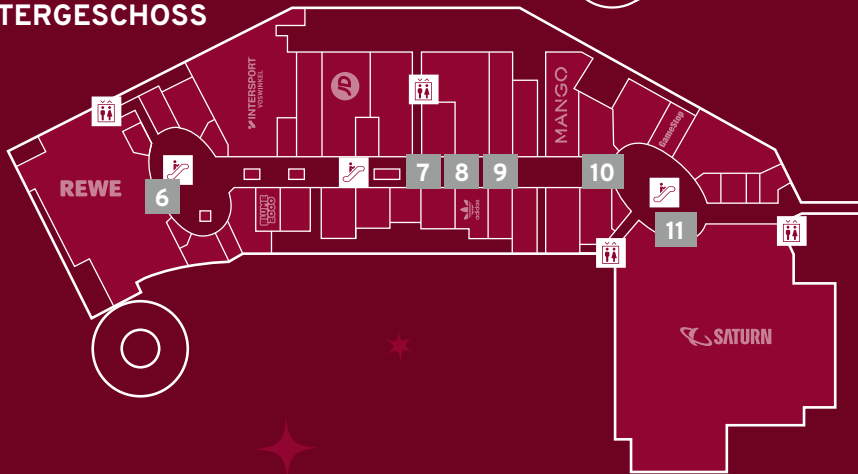

UNSER LAGEPLAN

ERDGESCHOSS

UNTERGESCHOSS

1 Bühne

5 Animexx e.V.

2 AJ Designs

6 Tusk Cat Clan

3 Signing Area
mit Fotowand

7 Comic Tempel

4 VirtuaLounge

8 UNNE

Im Center 501st Garrison

9 Künstler Area

Butterflyforestart, Thunder Earsies, Nadineneko Charms, mooncake777, yinghuage, zilerart, Tsumi_art, OniOni, MiaMouz, One Step to Neverlad, Erik Macholl, Tru.koo, rinachan, Scribbleton, Exozetart, Arisa Draws, SarahDiskordiArt